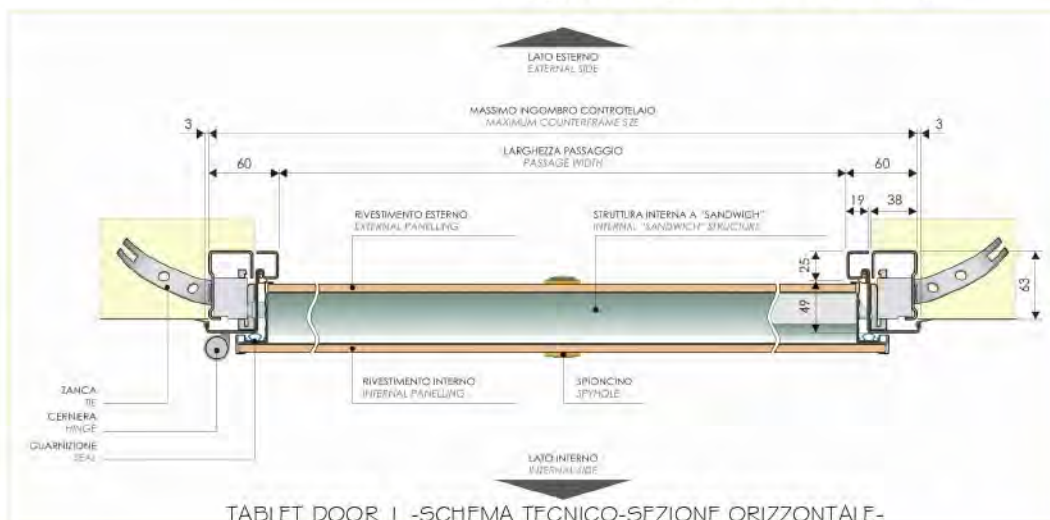

TABLET

CARNATURA A GRAFFA
CLP CH 1304

Nasce una porta SMART.
INTELLIGENTE, FACILE, SICURA, Tablet
è il risultato di una tecnologia esclusiva,
che consente la realizzazione di un mix di
prestazioni eccellenti, in uno spessore
ridotto.

LA PARTICOLARE
STRUTTURA INTERNA
ALLA SCOCCA A
DOPPIA LAMIERA
GARANTISCE, INFATTI:

- 3** Classe 3
antileffrazione
- Trasmissione termica di serie**
1,3 w/m²K
(con pannelli 7+7 mm,
per uno spessore dell'anta
di soli 63 mm)
- 40 dB di isolamento
acustico***
*A richiesta 42 dB

TABLET DOOR I -SCHEMA TECNICO-SEZIONE ORIZZONTALE-

SERRATURE PER CILINDRO
LOCKS FOR CYLINDER

LOCK
blocking system

Lock Blocking System permette di bloccare la serratura
qualora si cercasse di strappare il cilindro con la tecnica
distruttiva volgarmente chiamata "attacco del tubo".