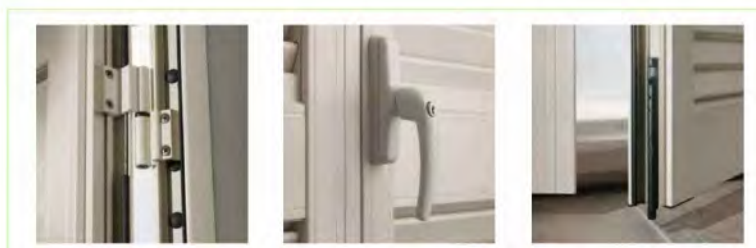

PERSIANE

DITTA: ERRECI SICUREZZA - MODELLO: VIAREGGINA a stecca ORIENTABILE
COLORE: COME DA CARTELLA COLORI

PITTINO LEGNAMI - PORTE - INFISSI - BLINDATE

MAXIMA VIAREGGINA

La linea Premium è prodotta con coprifili in lega di alluminio EN AW 6060.

La persiana è disponibile con telaio da 45 mm ed aletta da 28 mm., monoblocco con tubolari da 40x20 mm.

L'anta con profondità 45 è disponibile con lamelle orientabili da 70 mm. (con meccanismo nero), per decidere in autonomia illuminazione ed aerazione.

BIANCO RAL 9010 OPACO	AVORIO RAL 1013 OPACO	GRIGIO RAL 7001 OPACO	MARRONE RAL 8017 OPACO	VERDE RAL 6005 OPACO
VERDE RAL 6009 OPACO	GRIGIO GOTICO	VERDE GOTICO	MARRONE GOTICO	VERDE RUVIDO
MARRONE RUVIDO	VERDE RAL 6021 RUVIDO			

CARTELLA COLORI